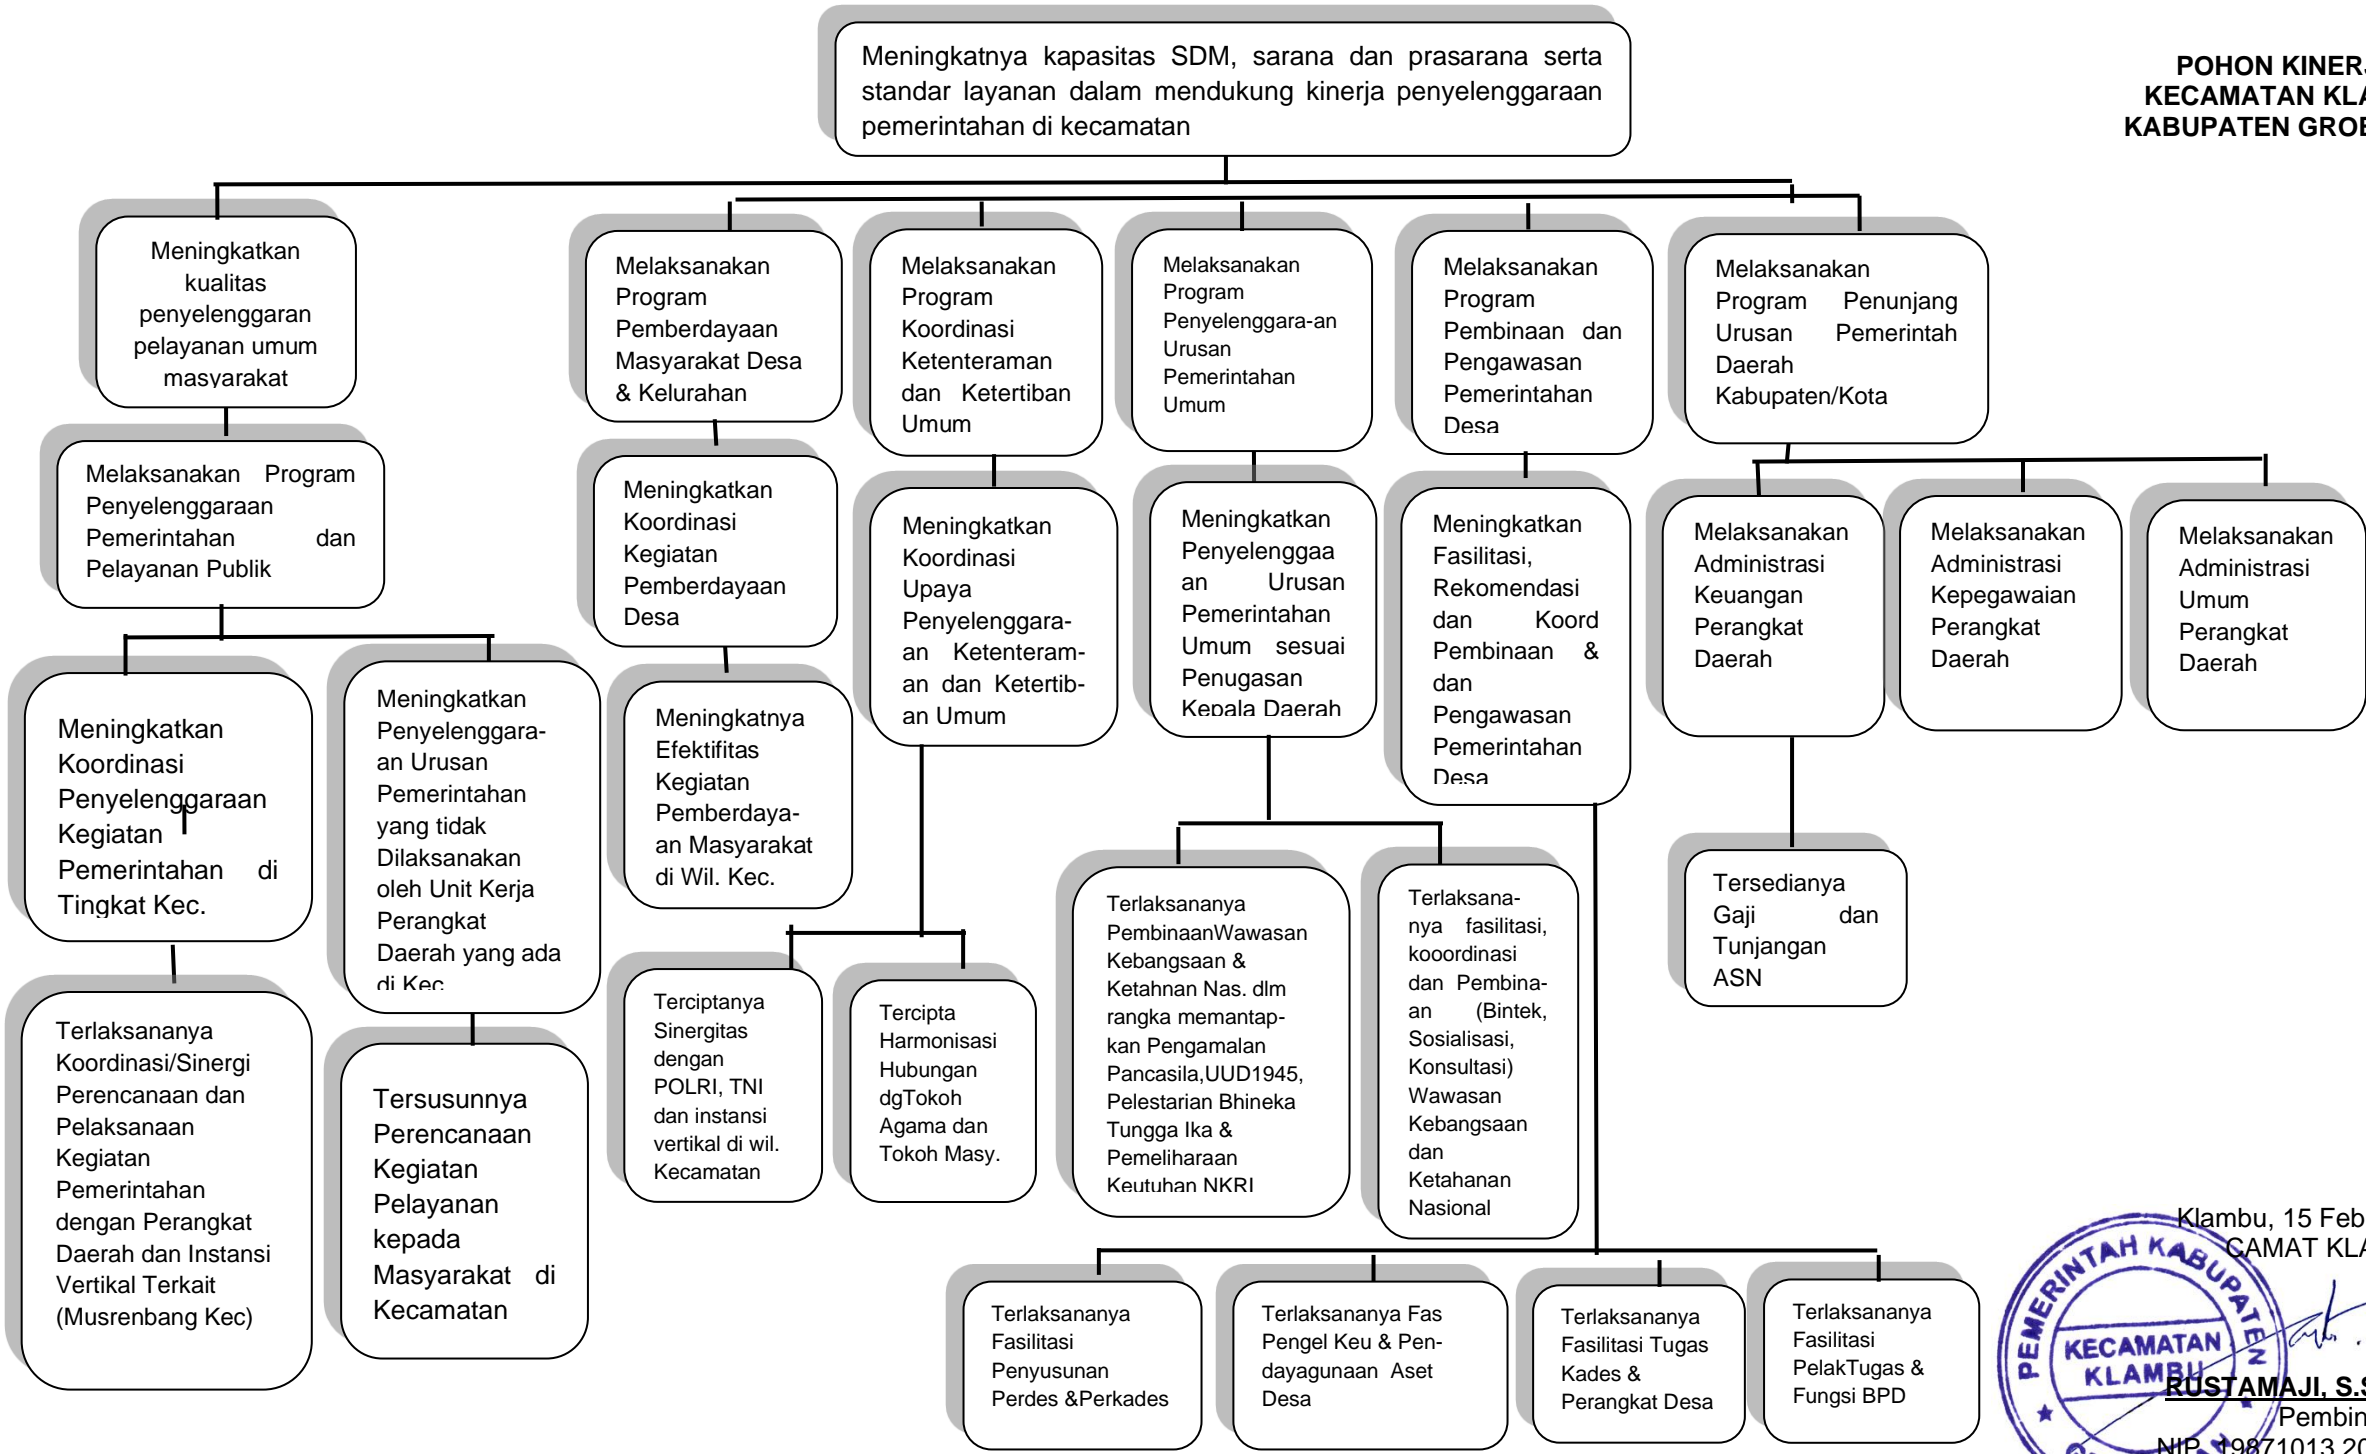

**POHON KINERJA  
KECAMATAN KLAMBU  
KABUPATEN GROBOGAN**

Klambu, 15 Februari 2022  
GAMAT KLAMBU

**RUSTAMAJI, S.STP., M.Si.**  
Pembina  
NIP. 19871013 200602 1 002